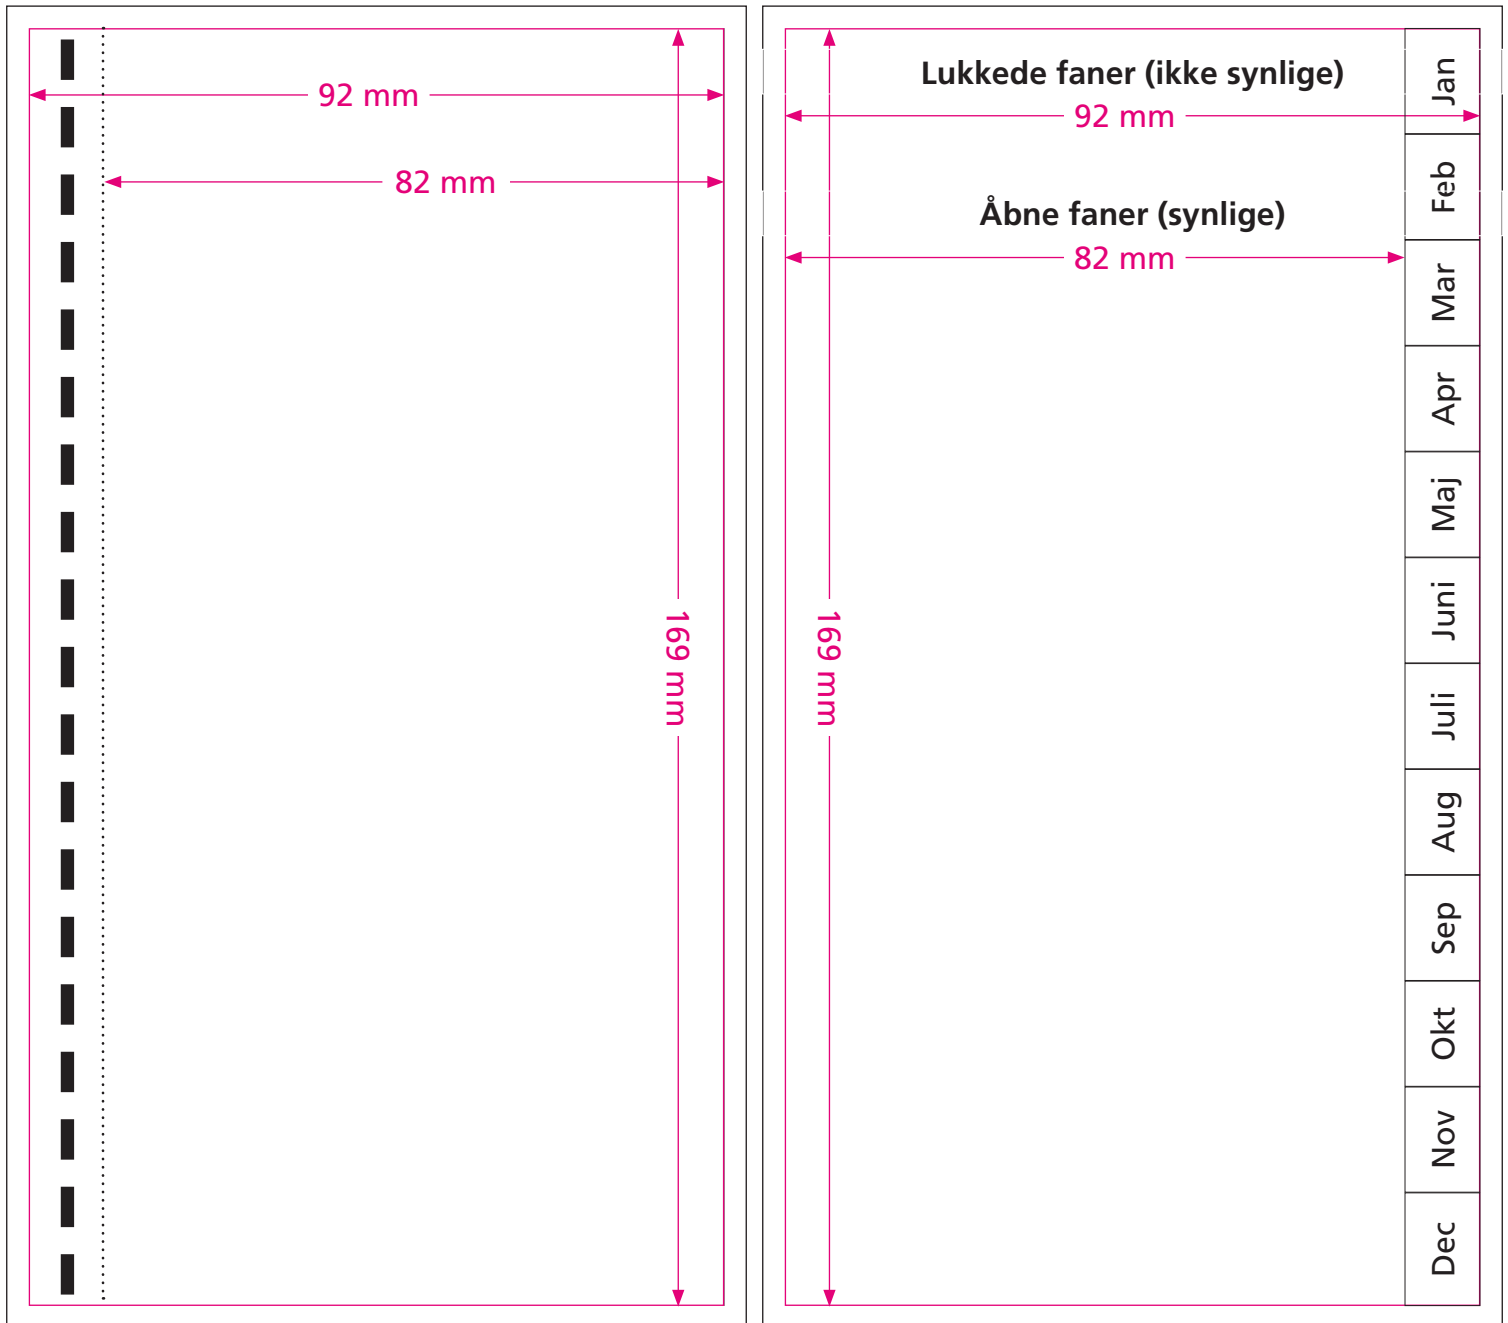

Månedskalender

Telefontavle til indstik i månedskalender

Månedskalender Kartonomslag til håndbog

Månedskalender

Kartonomslag til månedskalender

Bagside / forreste indersider

Forside

Husk 3 mm beskæring på alle 4 sider hvis motiv / billede går til kant

Rød ramme angiver færdigskåret format