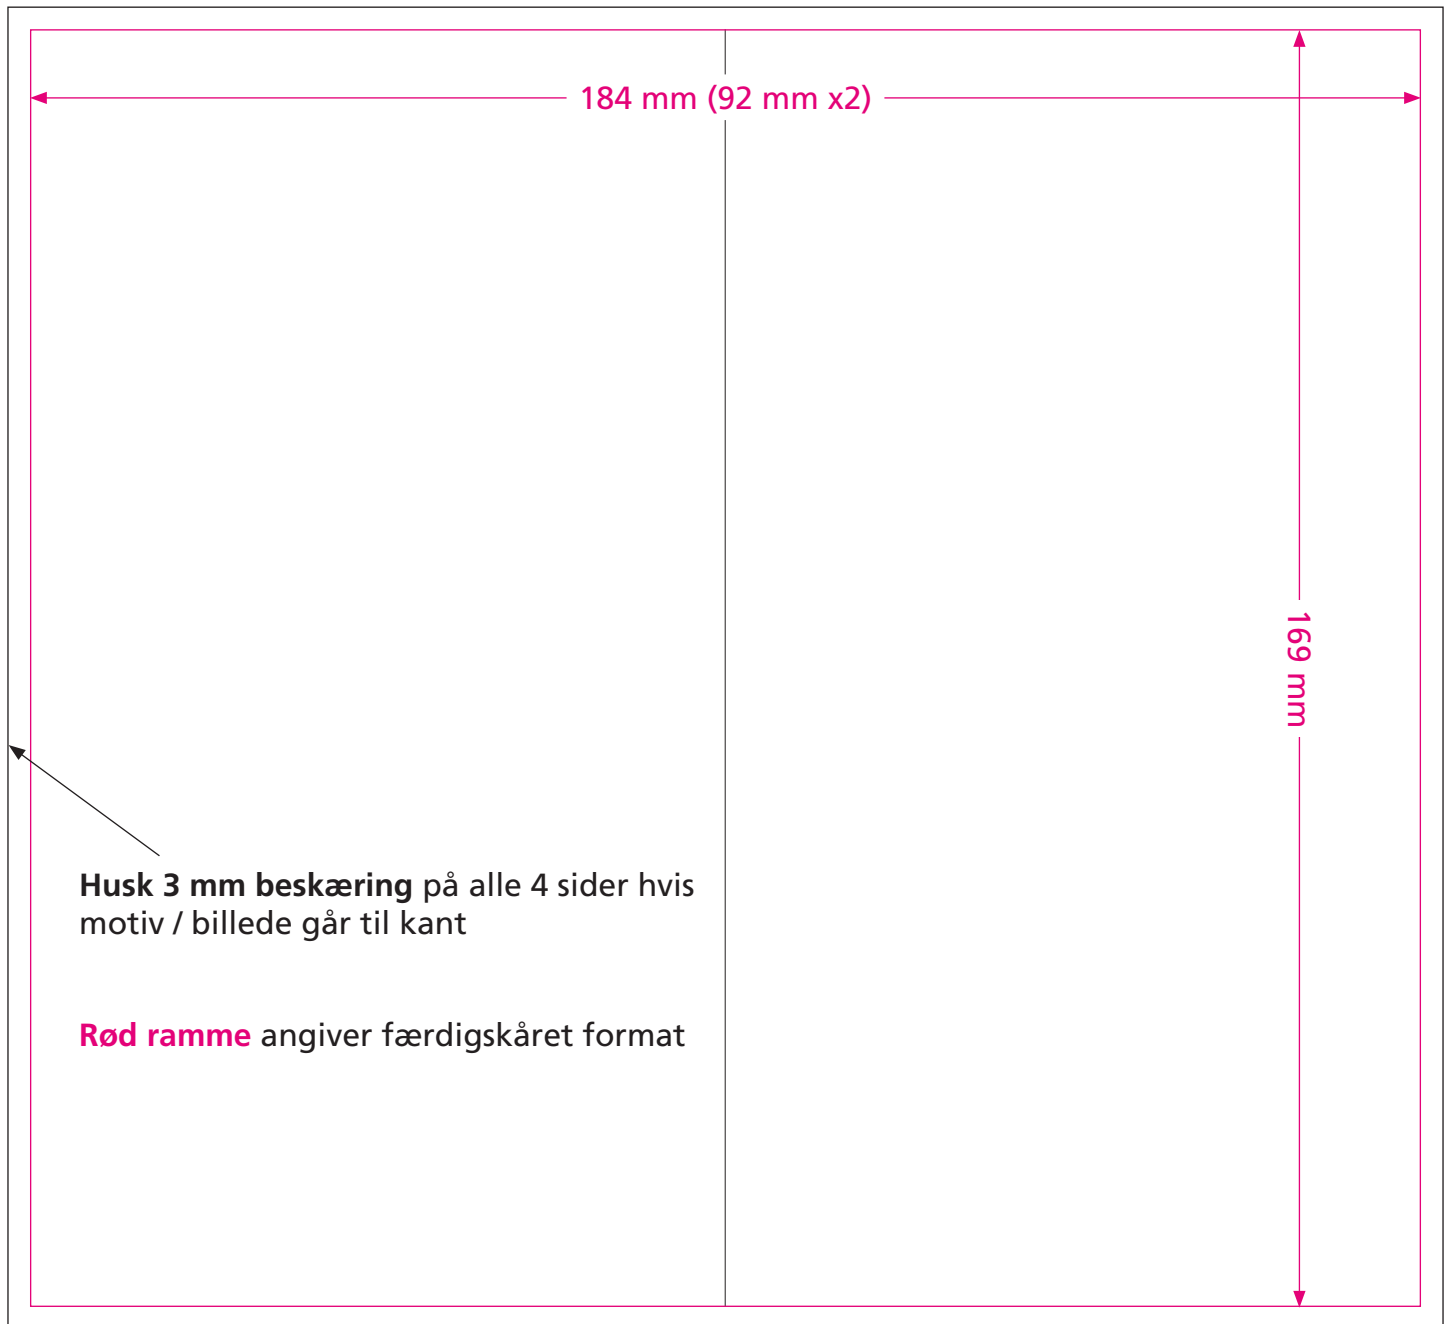

Månedskalender Kartonomslag til håndbog